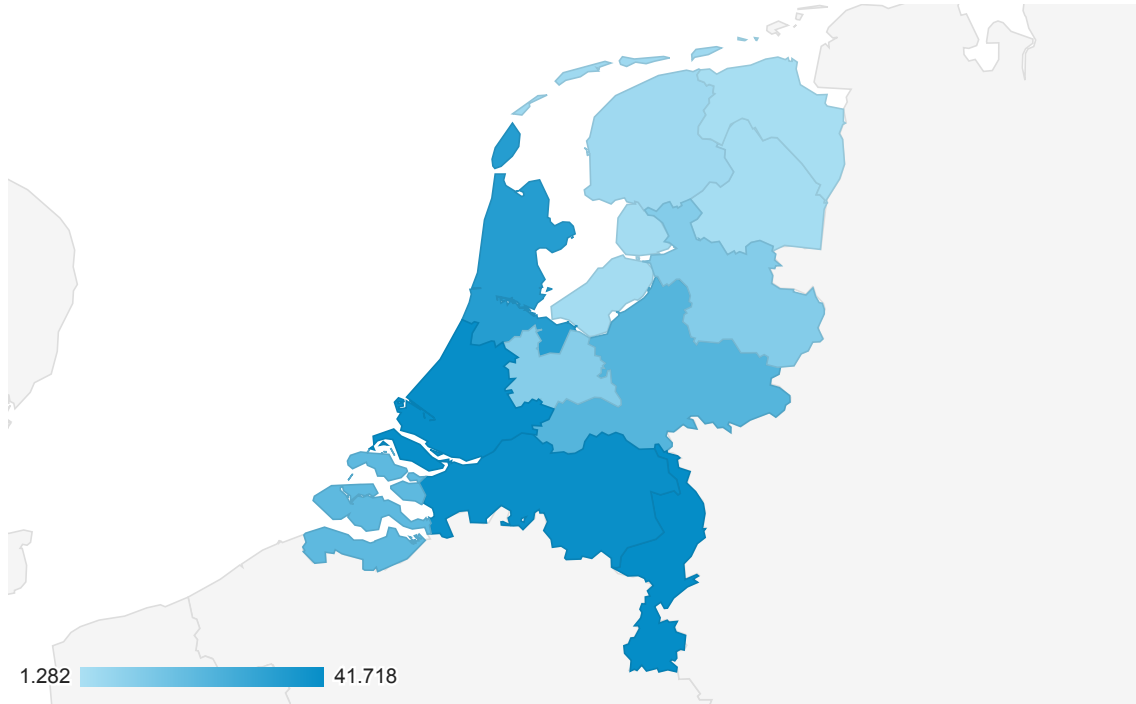

ZLU overzicht Nederland 2015

ALLE » LAND: Netherlands

10 jun. 2015 - 5 aug. 2015

Alle gebruikers
 93,39% Sessies

Kaartoverlay

Overzicht

Regio	Sessies	Sessies	Bijdrage aan totaal: Sessies
	232.325 % van totaal: 93,39% (248.770)	232.325 % van totaal: 93,39% (248.770)	
1. Limburg	41.718	17,96%	
2. South Holland	41.206	17,74%	
3. North Brabant	40.500	17,43%	
4. North Holland	33.771	14,54%	
5. Gelderland	22.091	9,51%	
6. Zeeland	19.884	8,56%	
7. Overijssel	10.702	4,61%	
8. Utrecht	10.056	4,33%	
9. Friesland	4.010	1,73%	
10. Flevoland	2.679	1,15%	