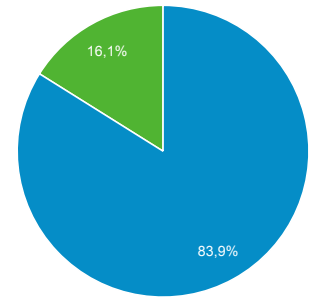

ZLU vluchten overzicht 2015

Alle gebruikers
100,00% Sessies

10 jun. 2015 - 5 aug. 2015

Overzicht

<p>Sessies</p> <p>248.770</p>	<p>Gebruikers</p> <p>43.268</p>	<p>Paginaweergaven</p> <p>837.547</p>
<p>Pagina's/sessie</p> <p>3,37</p>	<p>Gem. sessieduur</p> <p>00:07:24</p>	<p>Bouncepercentage</p> <p>35,50%</p>
<p>% nieuwe sessies</p> <p>16,08%</p>		

Returning Visitor New Visitor

Land	Sessies	% Sessies
1. Netherlands	232.325	93,39%
2. Belgium	5.604	2,25%
3. Germany	4.476	1,80%
4. France	1.847	0,74%
5. Spain	621	0,25%
6. United Kingdom	531	0,21%
7. United States	353	0,14%
8. (not set)	318	0,13%
9. Japan	262	0,11%
10. Denmark	243	0,10%