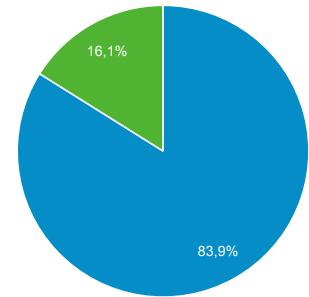

# ZLU vluchten overzicht 2015

Alle gebruikers  
100,00% Sessies

10 jun. 2015 - 5 aug. 2015

Overzicht

<p>Sessies</p> <p><b>248.770</b></p>	<p>Gebruikers</p> <p><b>43.268</b></p>	<p>Paginaweergaven</p> <p><b>837.547</b></p>
<p>Pagina's/sessie</p> <p><b>3,37</b></p>	<p>Gem. sessieduur</p> <p><b>00:07:24</b></p>	<p>Bouncepercentage</p> <p><b>35,50%</b></p>
<p>% nieuwe sessies</p> <p><b>16,08%</b></p>		

Returning Visitor (blue) | New Visitor (green)

Land	Sessies	% Sessies
1. Netherlands	232.325	93,39%
2. Belgium	5.604	2,25%
3. Germany	4.476	1,80%
4. France	1.847	0,74%
5. Spain	621	0,25%
6. United Kingdom	531	0,21%
7. United States	353	0,14%
8. (not set)	318	0,13%
9. Japan	262	0,11%
10. Denmark	243	0,10%