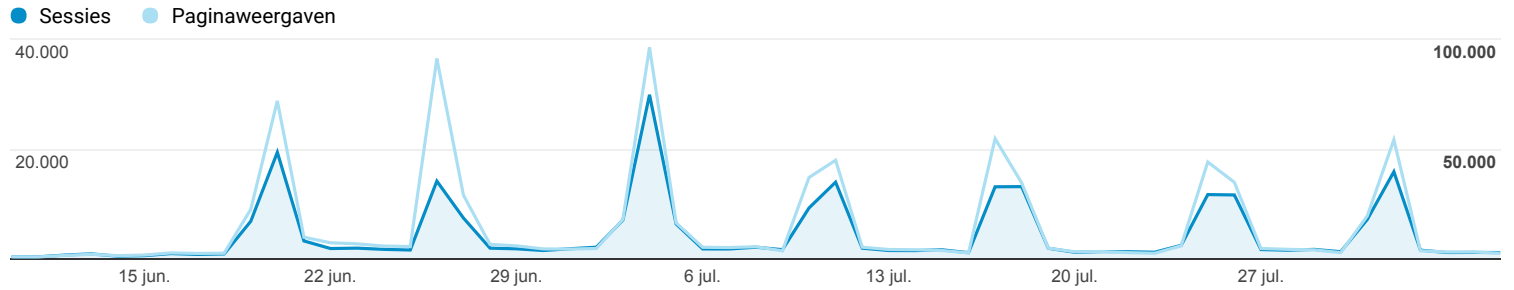

ZLU vluchten overzicht 2015

Alle gebruikers
100,00% Sessies

10 jun. 2015 - 5 aug. 2015

Overzicht

<p>Sessies</p> <p>248.770</p>	<p>Gebruikers</p> <p>43.268</p>	<p>Paginaweergaven</p> <p>837.547</p>
<p>Pagina's/sessie</p> <p>3,37</p>	<p>Gem. sessieduur</p> <p>00:07:24</p>	<p>Bouncepercentage</p> <p>35,50%</p>
<p>% nieuwe sessies</p> <p>16,08%</p>		

Returning Visitor New Visitor

Land	Sessies	% Sessies
1. Netherlands	232.325	93,39%
2. Belgium	5.604	2,25%
3. Germany	4.476	1,80%
4. France	1.847	0,74%
5. Spain	621	0,25%
6. United Kingdom	531	0,21%
7. United States	353	0,14%
8. (not set)	318	0,13%
9. Japan	262	0,11%
10. Denmark	243	0,10%