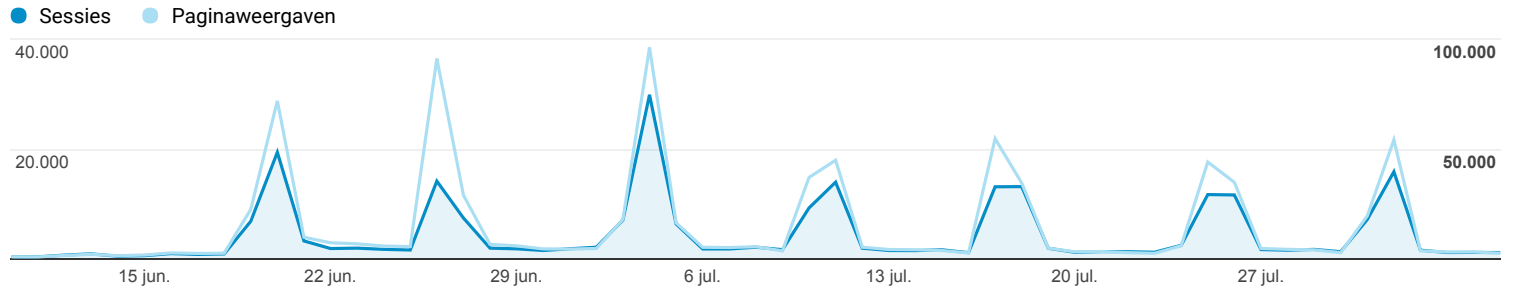

# ZLU vluchten overzicht 2015

Alle gebruikers  
100,00% Sessies

10 jun. 2015 - 5 aug. 2015

Overzicht

<p>Sessies</p> <p><b>248.770</b></p>	<p>Gebruikers</p> <p><b>43.268</b></p>	<p>Paginaweergaven</p> <p><b>837.547</b></p>
<p>Pagina's/sessie</p> <p><b>3,37</b></p>	<p>Gem. sessieduur</p> <p><b>00:07:24</b></p>	<p>Bouncepercentage</p> <p><b>35,50%</b></p>
<p>% nieuwe sessies</p> <p><b>16,08%</b></p>		

Returning Visitor (blue) | New Visitor (green)

Land	Sessies	% Sessies
1. Netherlands	232.325	93,39%
2. Belgium	5.604	2,25%
3. Germany	4.476	1,80%
4. France	1.847	0,74%
5. Spain	621	0,25%
6. United Kingdom	531	0,21%
7. United States	353	0,14%
8. (not set)	318	0,13%
9. Japan	262	0,11%
10. Denmark	243	0,10%