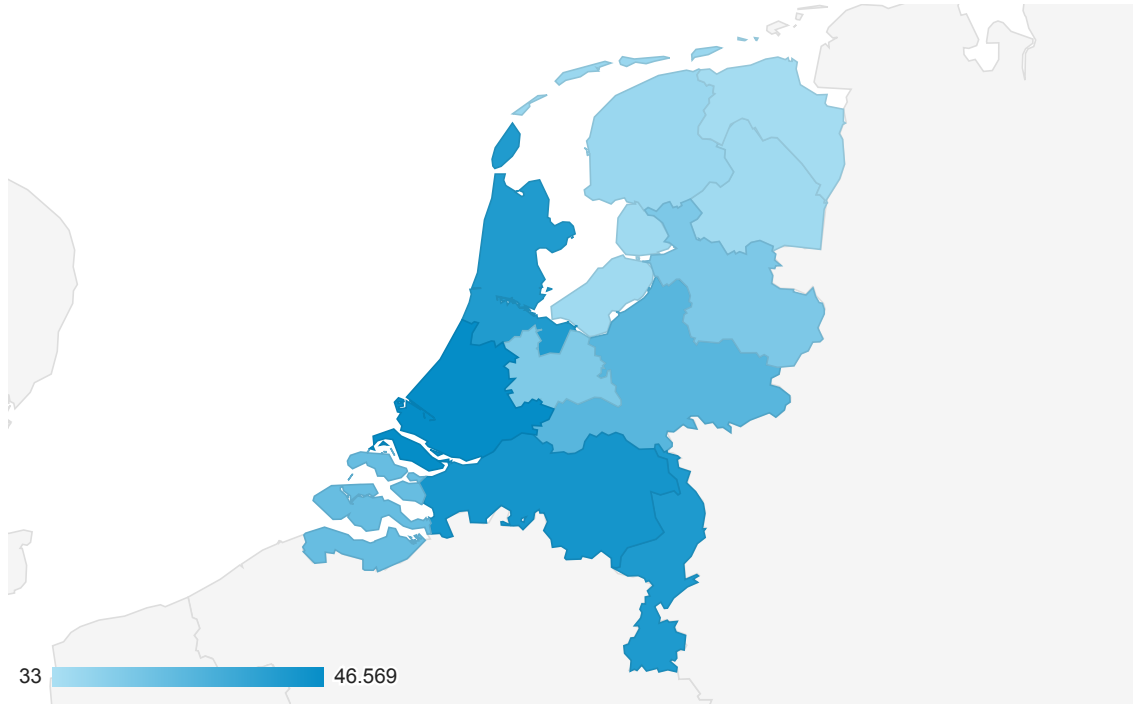

**ZLU overzicht Nederland 2016**

ALLE » LAND: Netherlands

8 jun. 2016 - 3 aug. 2016

Alle gebruikers  
 93,55% Sessies

**Kaartoverlay**

Overzicht

Regio	Sessies	Sessies	Bijdrage aan totaal: Sessies
	<b>245.908</b> % van totaal: 93,55% (262.859)	<b>245.908</b> % van totaal: 93,55% (262.859)	
1.  South Holland	<b>46.569</b>	18,94%	
2.  North Brabant	<b>41.924</b>	17,05%	
3.  Limburg	<b>39.466</b>	16,05%	
4.  North Holland	<b>38.852</b>	15,80%	
5.  Gelderland	<b>23.074</b>	9,38%	
6.  Zeeland	<b>19.063</b>	7,75%	
7.  Overijssel	<b>12.857</b>	5,23%	
8.  Utrecht	<b>12.215</b>	4,97%	
9.  Friesland	<b>4.500</b>	1,83%	
10.  Drenthe	<b>2.798</b>	1,14%	