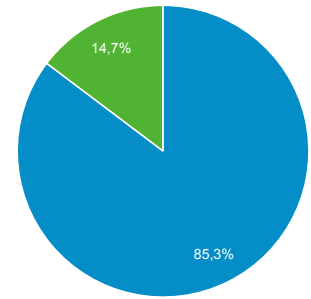

## ZLU vluchten overzicht 2016

Alle gebruikers  
100,00% Sessies

8 jun. 2016 - 3 aug. 2016

Overzicht

Returning Visitor (Blue) | New Visitor (Green)

Land	Sessies	% Sessies
1. Netherlands	245.908	93,55%
2. Belgium	5.376	2,05%
3. Germany	4.518	1,72%
4. France	1.587	0,60%
5. Spain	723	0,28%
6. United Kingdom	591	0,22%
7. United States	514	0,20%
8. Romania	381	0,14%
9. Japan	303	0,12%
10. Denmark	281	0,11%