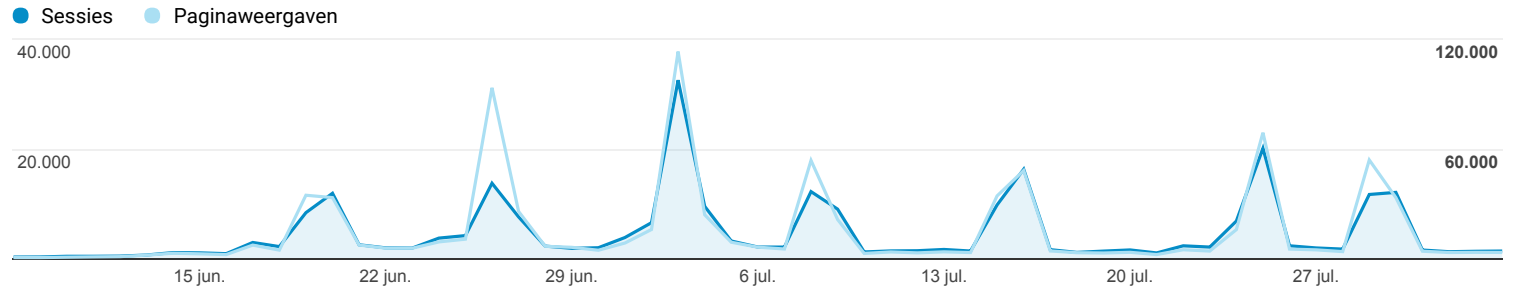

## ZLU vluchten overzicht 2016

Alle gebruikers  
100,00% Sessies

8 jun. 2016 - 3 aug. 2016

Overzicht

Returning Visitor (Blue) | New Visitor (Green)

Land	Sessies	% Sessies
1. Netherlands	245.908	93,55%
2. Belgium	5.376	2,05%
3. Germany	4.518	1,72%
4. France	1.587	0,60%
5. Spain	723	0,28%
6. United Kingdom	591	0,22%
7. United States	514	0,20%
8. Romania	381	0,14%
9. Japan	303	0,12%
10. Denmark	281	0,11%