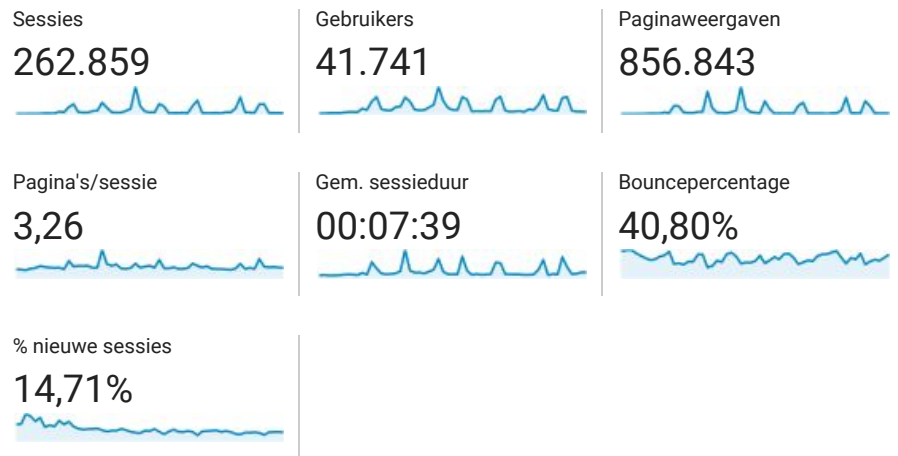

## ZLU vluchten overzicht 2016

Alle gebruikers  
100,00% Sessies

8 jun. 2016 - 3 aug. 2016

Overzicht

Returning Visitor (Blue) | New Visitor (Green)

Land	Sessies	% Sessies
1. Netherlands	245.908	93,55%
2. Belgium	5.376	2,05%
3. Germany	4.518	1,72%
4. France	1.587	0,60%
5. Spain	723	0,28%
6. United Kingdom	591	0,22%
7. United States	514	0,20%
8. Romania	381	0,14%
9. Japan	303	0,12%
10. Denmark	281	0,11%