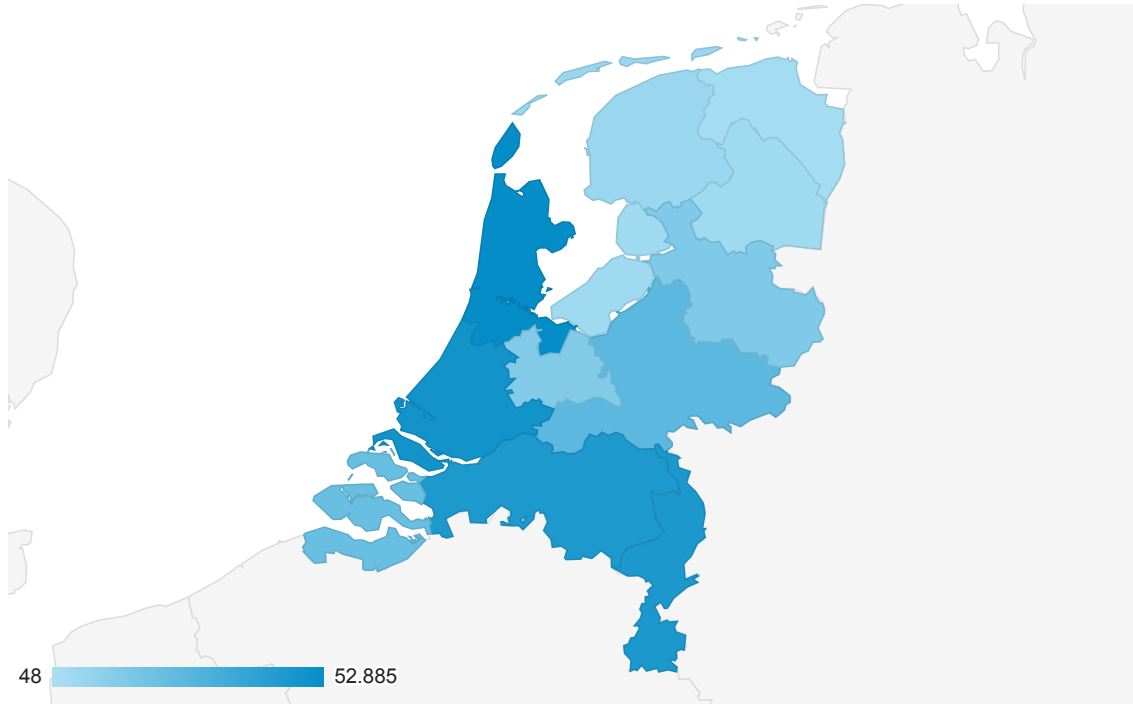

ZLU overzicht Nederland 2017

ALLE » LAND: Netherlands

14 jun. 2017 - 9 aug. 2017

Alle gebruikers
 91,61% Sessies

Kaartoverlay

Overzicht

Regio	Sessies	Sessies	Bijdrage aan totaal: Sessies
	278.458 % van totaal: 91,61% (303.944)	278.458 % van totaal: 91,61% (303.944)	
1. North Holland	52.885	18,99%	19%
2. South Holland	48.605	17,46%	17,5%
3. Limburg	45.502	16,34%	16,3%
4. North Brabant	45.297	16,27%	16,3%
5. Gelderland	24.957	8,96%	9%
6. Zeeland	20.875	7,50%	7,5%
7. Overijssel	13.838	4,97%	5%
8. Utrecht	13.128	4,71%	
9. Friesland	5.052	1,81%	
10. Drenthe	3.248	1,17%	