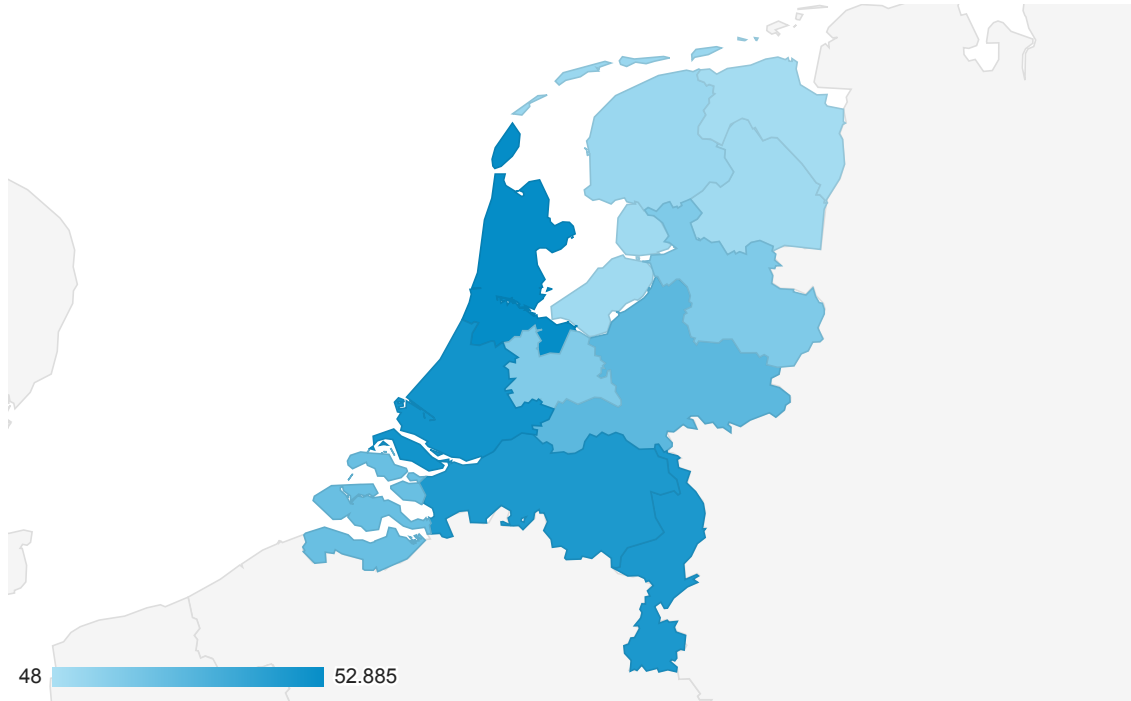

ZLU overzicht Nederland 2017

ALLE » LAND: Netherlands

14 jun. 2017 - 9 aug. 2017

Alle gebruikers
 91,61% Sessies

Kaartoverlay

Overzicht

Regio	Sessies	Sessies	Bijdrage aan totaal: Sessies
	278.458 % van totaal: 91,61% (303.944)	278.458 % van totaal: 91,61% (303.944)	
1. North Holland	52.885	18,99%	
2. South Holland	48.605	17,46%	
3. Limburg	45.502	16,34%	
4. North Brabant	45.297	16,27%	
5. Gelderland	24.957	8,96%	
6. Zeeland	20.875	7,50%	
7. Overijssel	13.838	4,97%	
8. Utrecht	13.128	4,71%	
9. Friesland	5.052	1,81%	
10. Drenthe	3.248	1,17%	