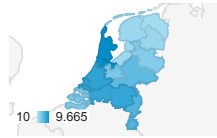

ZLU overzicht Nederland 2018

ALLE » LAND: Netherlands

19 jun. 2018 - 6 aug. 2018

 Alle gebruikers
83,90% Gebruikers

Kaartoverlay

Overzicht

Regio	Sessies	Gebruikers	Bijdrage aan totaal: Gebruikers
	282.482 % van totaal: 89,76% (314.703)	37.091 % van totaal: 83,90% (44.206)	
1.  North Holland	56.602	22,12%	
2.  North Brabant	48.036	15,77%	
3.  South Holland	47.632	16,33%	
4.  Limburg	42.206	11,82%	
5.  Gelderland	24.871	9,75%	
6.  Zeeland	19.353	5,88%	
7.  Utrecht	15.287	6,41%	
8.  Overijssel	12.777	5,14%	
9.  Friesland	4.857	1,97%	
10.  Flevoland	4.124	1,69%	