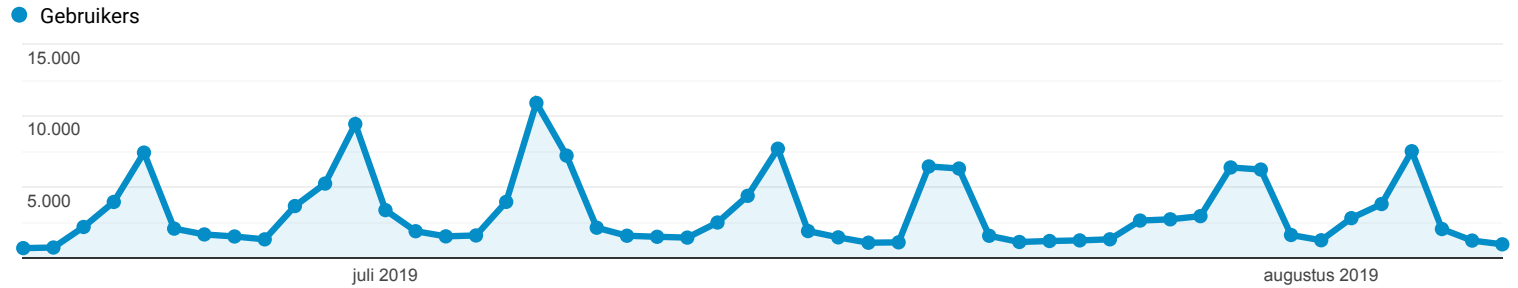

ZLU vluchten overzicht 2019

19 jun. 2019 - 7 aug. 2019

Alle gebruikers
100,00% Gebruikers

Overzicht

Gebruikers 43.548	Nieuwe gebruikers 39.620	Sessies 315.414
Aantal sessies per gebruiker 7,24	Paginaweergaven 1.252.387	Pagina's/sessie 3,97
Gem. sessieduur 00:08:51	Bouncepercentage 38,19%	

New Visitor Returning Visitor

Taal	Gebruikers	% Gebruikers
1. nl-nl	33.011	74,40%
2. nl	5.082	11,45%
3. de-de	1.906	4,30%
4. en-us	1.310	2,95%
5. nl-be	813	1,83%
6. fr-fr	503	1,13%
7. de	486	1,10%
8. ro-ro	159	0,36%
9. en-gb	147	0,33%
10. fr-be	145	0,33%