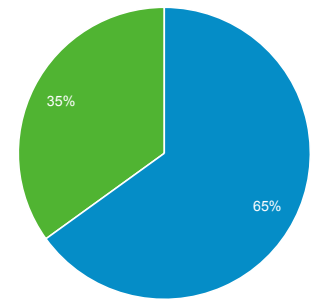

ZLU vluchten overzicht 2019

19 jun. 2019 - 7 aug. 2019

Alle gebruikers
100,00% Gebruikers

Overzicht

Gebruikers 43.548	Nieuwe gebruikers 39.620	Sessies 315.414
Aantal sessies per gebruiker 7,24	Paginaweergaven 1.252.387	Pagina's/sessie 3,97
Gem. sessieduur 00:08:51	Bouncepercentage 38,19%	

New Visitor Returning Visitor

Taal	Gebruikers	% Gebruikers
1. nl-nl	33.011	74,40%
2. nl	5.082	11,45%
3. de-de	1.906	4,30%
4. en-us	1.310	2,95%
5. nl-be	813	1,83%
6. fr-fr	503	1,13%
7. de	486	1,10%
8. ro-ro	159	0,36%
9. en-gb	147	0,33%
10. fr-be	145	0,33%