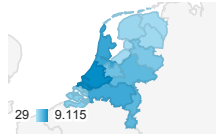

## ZLU overzicht Nederland 2020

ALLE » LAND: Netherlands

16 jul. 2020 - 19 aug. 2020

**Alle gebruikers**  
80,51% Gebruikers

**Kaartoverlay**

Sitegebruik

Regio	Sessies	Gebruikers	Bijdrage aan totaal: Gebruikers
	<b>267.335</b> % van totaal: 90,28% (296.132)	<b>32.062</b> % van totaal: 80,51% (39.822)	
1.  South Holland	<b>57.748</b>	22,62%	
2.  North Brabant	<b>43.425</b>	14,79%	
3.  Limburg	<b>38.600</b>	10,66%	
4.  North Holland	<b>35.448</b>	15,82%	
5.  Gelderland	<b>25.789</b>	10,63%	
6.  Utrecht	<b>18.398</b>	8,30%	
7.  Zeeland	<b>16.276</b>	4,57%	
8.  Overijssel	<b>15.892</b>	6,28%	
9.  Friesland	<b>4.979</b>	2,21%	
10.  Drenthe	<b>4.461</b>	1,66%	