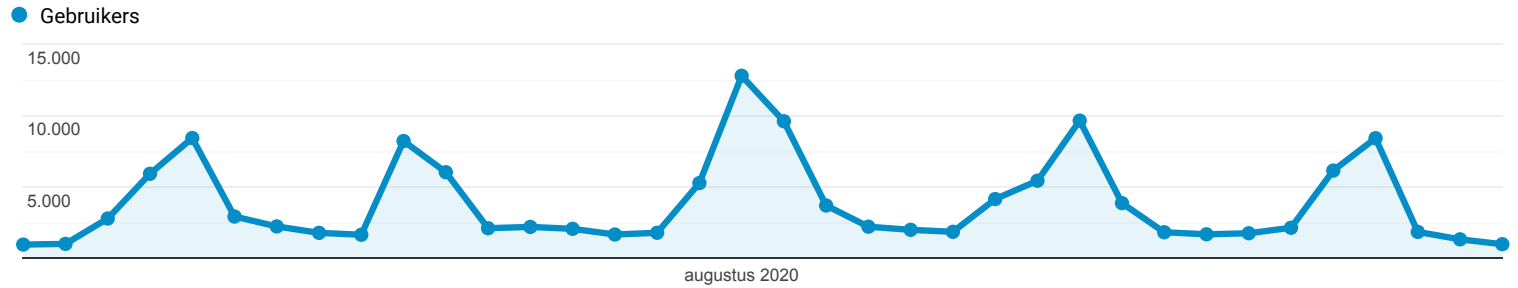

15 jul. 2020 - 19 aug. 2020

Alle gebruikers  
100,00% Gebruikers

Overzicht

<p>Gebruikers</p> <p><b>40.020</b></p>	<p>Nieuwe gebruikers</p> <p><b>35.625</b></p>	<p>Sessies</p> <p><b>297.338</b></p>
<p>Aantal sessies per gebruiker</p> <p><b>7,43</b></p>	<p>Paginaweergaven</p> <p><b>1.042.704</b></p>	<p>Pagina's/sessie</p> <p><b>3,51</b></p>
<p>Gem. sessieduur</p> <p><b>00:08:23</b></p>	<p>Bouncepercentage</p> <p><b>38,99%</b></p>	

New Visitor Returning Visitor

Taal	Gebruikers	% Gebruikers
1. nl-nl	17.877	42,97%
2. nl	16.735	40,23%
3. en-us	3.166	7,61%
4. de-de	966	2,32%
5. de	637	1,53%
6. nl-be	540	1,30%
7. fr-fr	340	0,82%
8. fr	218	0,52%
9. en-gb	190	0,46%
10. ro-ro	119	0,29%