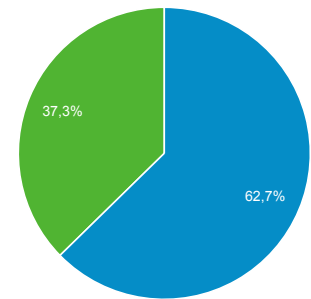

15 jul. 2020 - 19 aug. 2020

Alle gebruikers  
100,00% Gebruikers

Overzicht

<p>Gebruikers</p> <p><b>40.020</b></p>	<p>Nieuwe gebruikers</p> <p><b>35.625</b></p>	<p>Sessies</p> <p><b>297.338</b></p>
<p>Aantal sessies per gebruiker</p> <p><b>7,43</b></p>	<p>Paginaweergaven</p> <p><b>1.042.704</b></p>	<p>Pagina's/sessie</p> <p><b>3,51</b></p>
<p>Gem. sessieduur</p> <p><b>00:08:23</b></p>	<p>Bouncepercentage</p> <p><b>38,99%</b></p>	

New Visitor Returning Visitor

Taal	Gebruikers	% Gebruikers
1. nl-nl	17.877	42,97%
2. nl	16.735	40,23%
3. en-us	3.166	7,61%
4. de-de	966	2,32%
5. de	637	1,53%
6. nl-be	540	1,30%
7. fr-fr	340	0,82%
8. fr	218	0,52%
9. en-gb	190	0,46%
10. ro-ro	119	0,29%