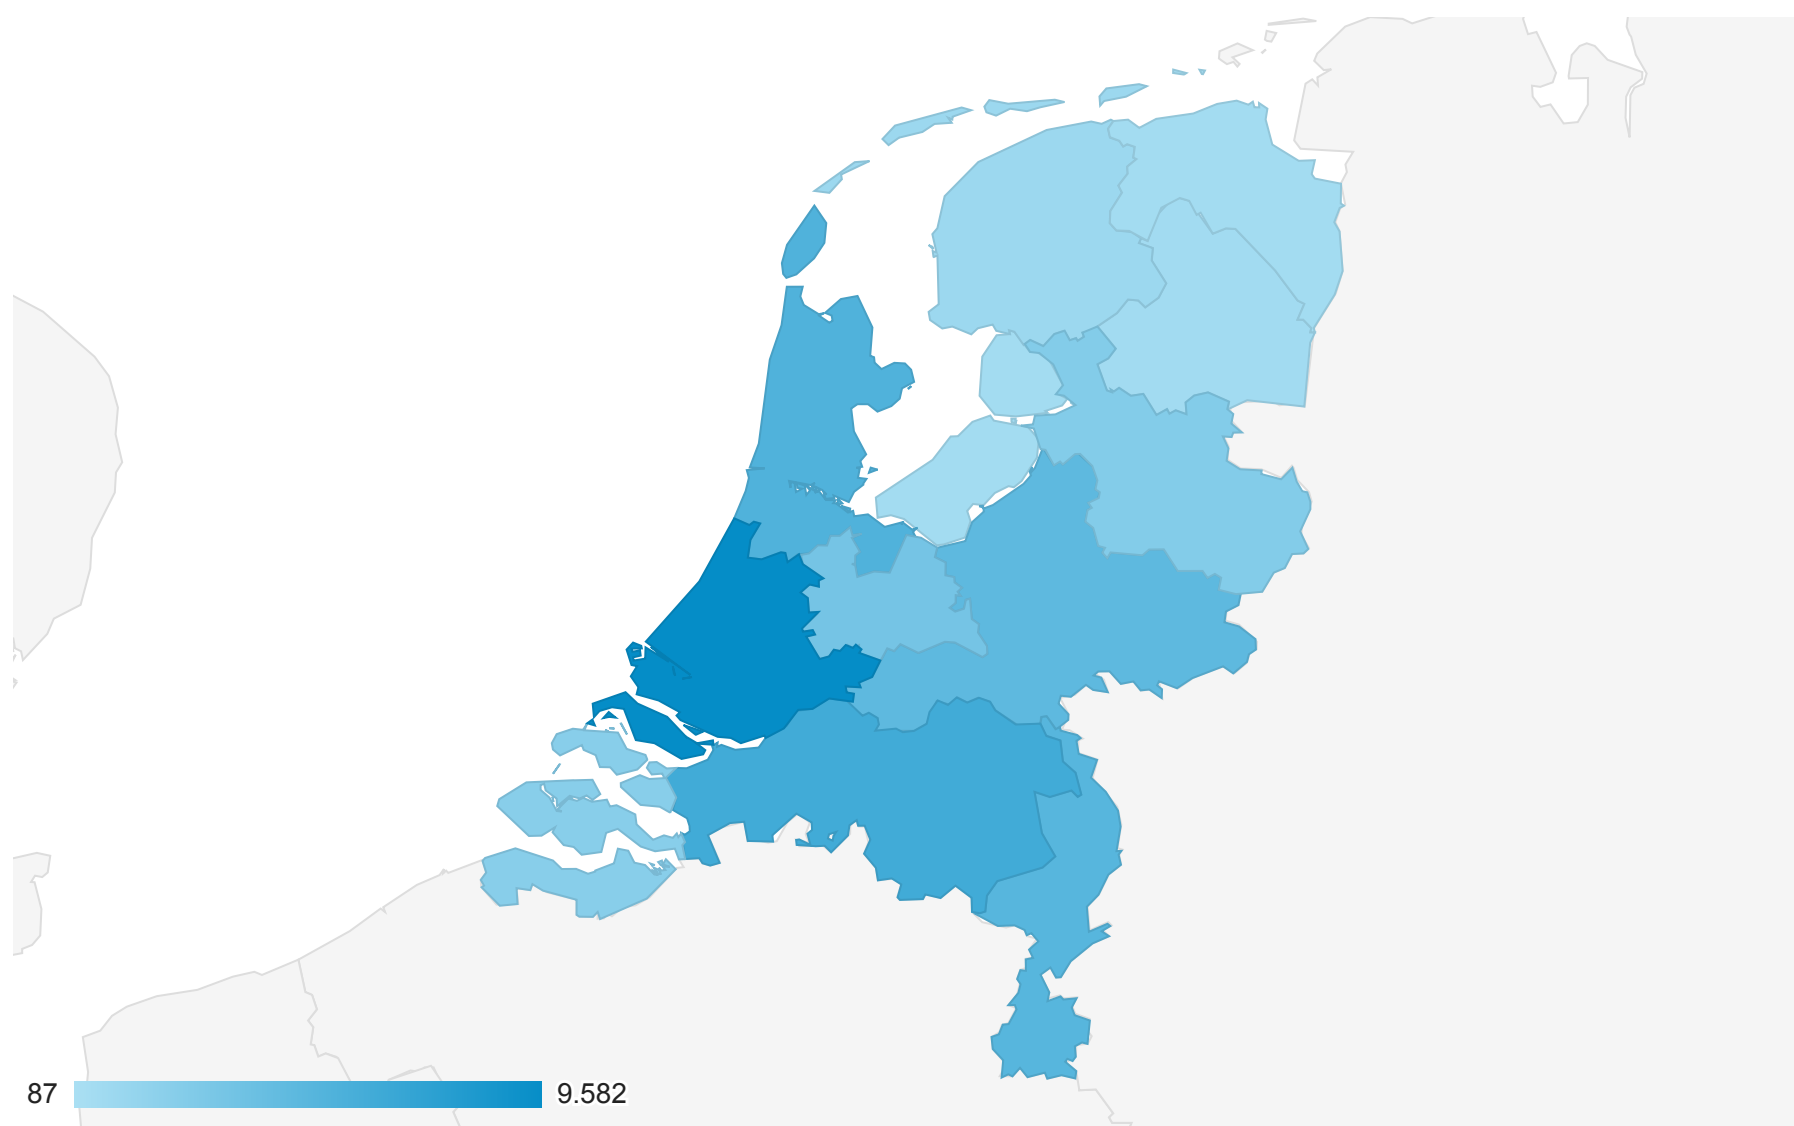

ZLU overzicht Nederland 2021

ALLE » LAND: Netherlands

20 jun. 2021 - 10 aug. 2021

Alle gebruikers
84,47% Gebruikers

Kaartoverlay

Overzicht

Regio	Sessies	Gebruikers	Bijdrage aan totaal: Gebruikers
	209.316 % van totaal: 89,94% (232.718)	32.300 % van totaal: 84,47% (38.240)	
1. South Holland	48.768	23,77%	
2. Limburg	36.856	12,09%	
3. North Brabant	35.080	15,17%	
4. North Holland	22.412	13,02%	
5. Gelderland	19.555	11,04%	
6. Utrecht	13.315	7,85%	
7. Zeeland	12.272	5,12%	
8. Overijssel	10.426	5,74%	
9. Friesland	3.568	2,21%	
10. Drenthe	2.712	1,33%	