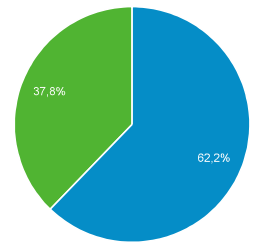

## ZLU vluchten overzicht 2021

20 jun. 2021 - 10 aug. 2021

Alle gebruikers  
100,00% Gebruikers

Overzicht

Gebruikers <b>38.240</b>	Nieuwe gebruikers <b>33.640</b>	Sessies <b>232.718</b>	Aantal sessies per gebruiker <b>6,09</b>
Paginaweergaven <b>824.341</b>	Pagina's/sessie <b>3,54</b>	Gem. sessieduur <b>00:05:37</b>	Bouncepercentage <b>31,55%</b>

New Visitor Returning Visitor

Land	Gebruikers	% Gebruikers
1.  Netherlands	32.300	84,00%
2.  Germany	1.970	5,12%
3.  Belgium	1.914	4,98%
4.  France	510	1,33%
5.  Indonesia	340	0,88%
6.  United States	197	0,51%
7.  Spain	138	0,36%
8.  Romania	136	0,35%
9.  Denmark	125	0,33%
10.  United Kingdom	103	0,27%