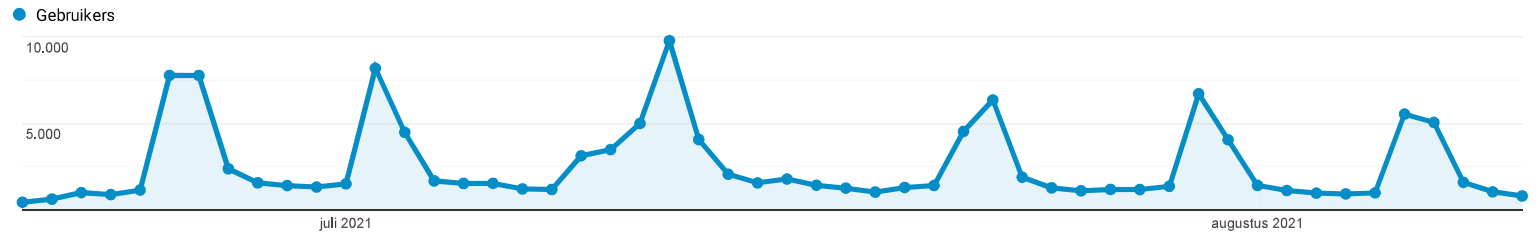

## ZLU vluchten overzicht 2021

20 jun. 2021 - 10 aug. 2021

Alle gebruikers  
100,00% Gebruikers

Overzicht

Gebruikers <b>38.240</b>	Nieuwe gebruikers <b>33.640</b>	Sessies <b>232.718</b>	Aantal sessies per gebruiker <b>6,09</b>
Paginaweergaven <b>824.341</b>	Pagina's/sessie <b>3,54</b>	Gem. sessieduur <b>00:05:37</b>	Bouncepercentage <b>31,55%</b>

New Visitor Returning Visitor

Land	Gebruikers	% Gebruikers
1.  Netherlands	32.300	84,00%
2.  Germany	1.970	5,12%
3.  Belgium	1.914	4,98%
4.  France	510	1,33%
5.  Indonesia	340	0,88%
6.  United States	197	0,51%
7.  Spain	138	0,36%
8.  Romania	136	0,35%
9.  Denmark	125	0,33%
10.  United Kingdom	103	0,27%