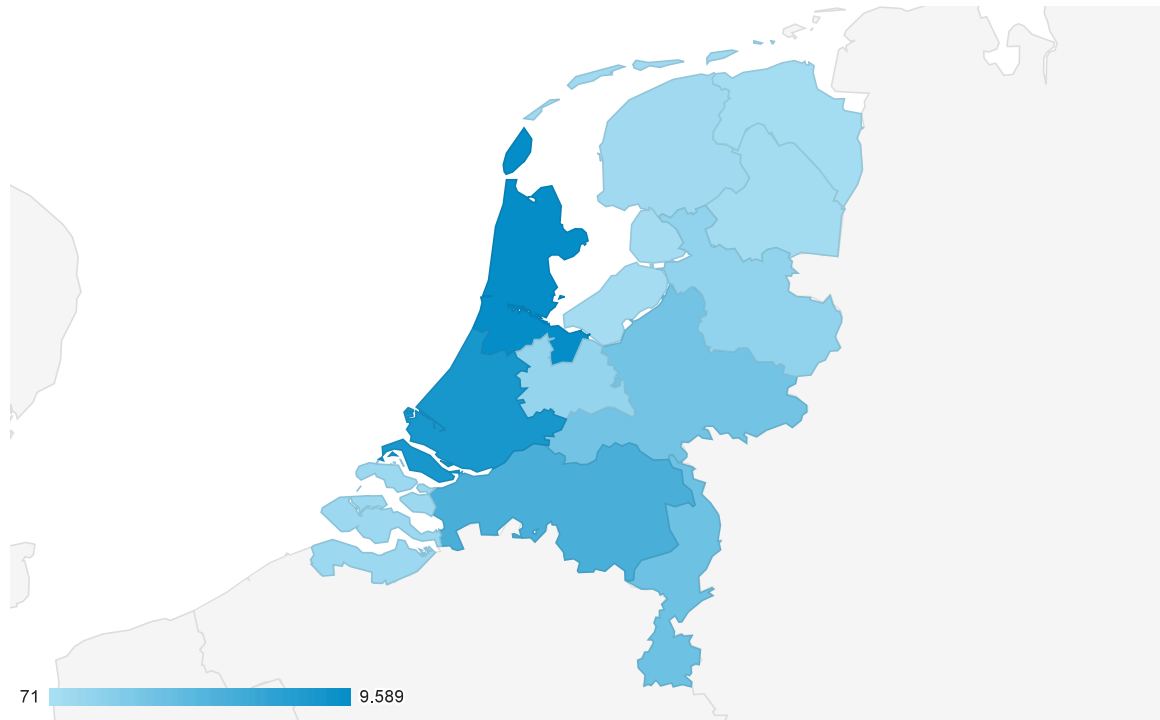

2022 ZLU overzicht Nederland

ALLE » LAND: Netherlands

20 jun. 2022 - 10 aug. 2022

Alle gebruikers  
81,34% Gebruikers

Kaartoverlay

Overzicht

Regio	Sessies	Gebruikers	Bijdrage aan totaal: Gebruikers
	<b>222.366</b> % van totaal: 86,36% (257.490)	<b>30.062</b> % van totaal: 81,34% (36.959)	
1. South Holland	<b>55.401</b>	23,39%	
2. North Holland	<b>42.262</b>	26,44%	
3. North Brabant	<b>37.802</b>	15,70%	
4. Limburg	<b>33.493</b>	9,91%	
5. Gelderland	<b>20.629</b>	9,10%	
6. Overijssel	<b>8.516</b>	4,15%	
7. Utrecht	<b>7.312</b>	3,59%	
8. Zeeland	<b>6.455</b>	2,34%	
9. Friesland	<b>3.363</b>	1,69%	
10. Drenthe	<b>2.665</b>	1,35%	