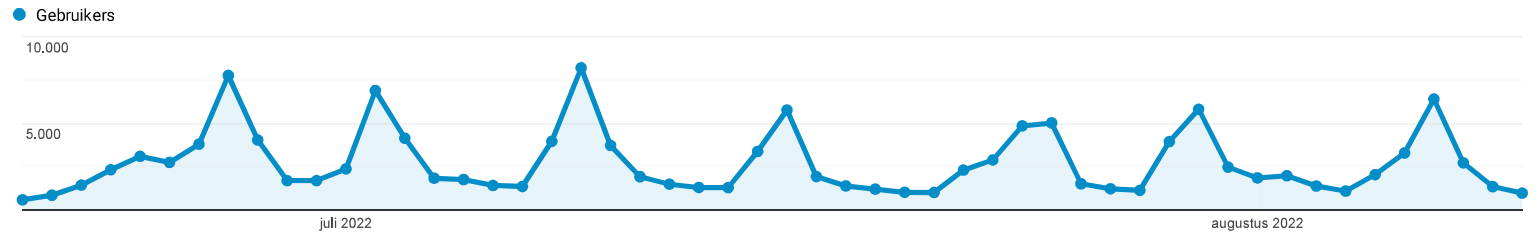

ZLU vluchten overzicht 2022

20 jun. 2022 - 10 aug. 2022

Alle gebruikers  
100,00% Gebruikers

Overzicht

Gebruikers <b>36.959</b>	Nieuwe gebruikers <b>33.833</b>	Sessies <b>257.490</b>	Aantal sessies per gebruiker <b>6,97</b>
Paginaweergaven <b>710.804</b>	Pagina's/sessie <b>2,76</b>	Gem. sessieduur <b>00:04:45</b>	Bouncepercentage <b>38,33%</b>

New Visitor Returning Visitor

Land	Gebruikers	% Gebruikers
1.  Netherlands	30.062	76,11%
2.  United States	3.428	8,68%
3.  Germany	1.999	5,06%
4.  Belgium	1.884	4,77%
5.  France	691	1,75%
6.  Spain	163	0,41%
7.  United Kingdom	159	0,40%
8.  Romania	124	0,31%
9.  Indonesia	94	0,24%
10.  Poland	73	0,18%