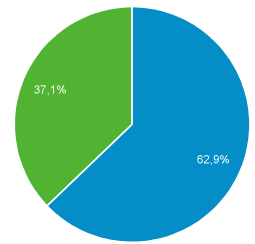

ZLU vluchten overzicht 2022

20 jun. 2022 - 10 aug. 2022

Alle gebruikers  
100,00% Gebruikers

Overzicht

Gebruikers <b>36.959</b>	Nieuwe gebruikers <b>33.833</b>	Sessies <b>257.490</b>	Aantal sessies per gebruiker <b>6,97</b>
Paginaweergaven <b>710.804</b>	Pagina's/sessie <b>2,76</b>	Gem. sessieduur <b>00:04:45</b>	Bouncepercentage <b>38,33%</b>

New Visitor Returning Visitor

Land	Gebruikers	% Gebruikers
1.  Netherlands	30.062	76,11%
2.  United States	3.428	8,68%
3.  Germany	1.999	5,06%
4.  Belgium	1.884	4,77%
5.  France	691	1,75%
6.  Spain	163	0,41%
7.  United Kingdom	159	0,40%
8.  Romania	124	0,31%
9.  Indonesia	94	0,24%
10.  Poland	73	0,18%