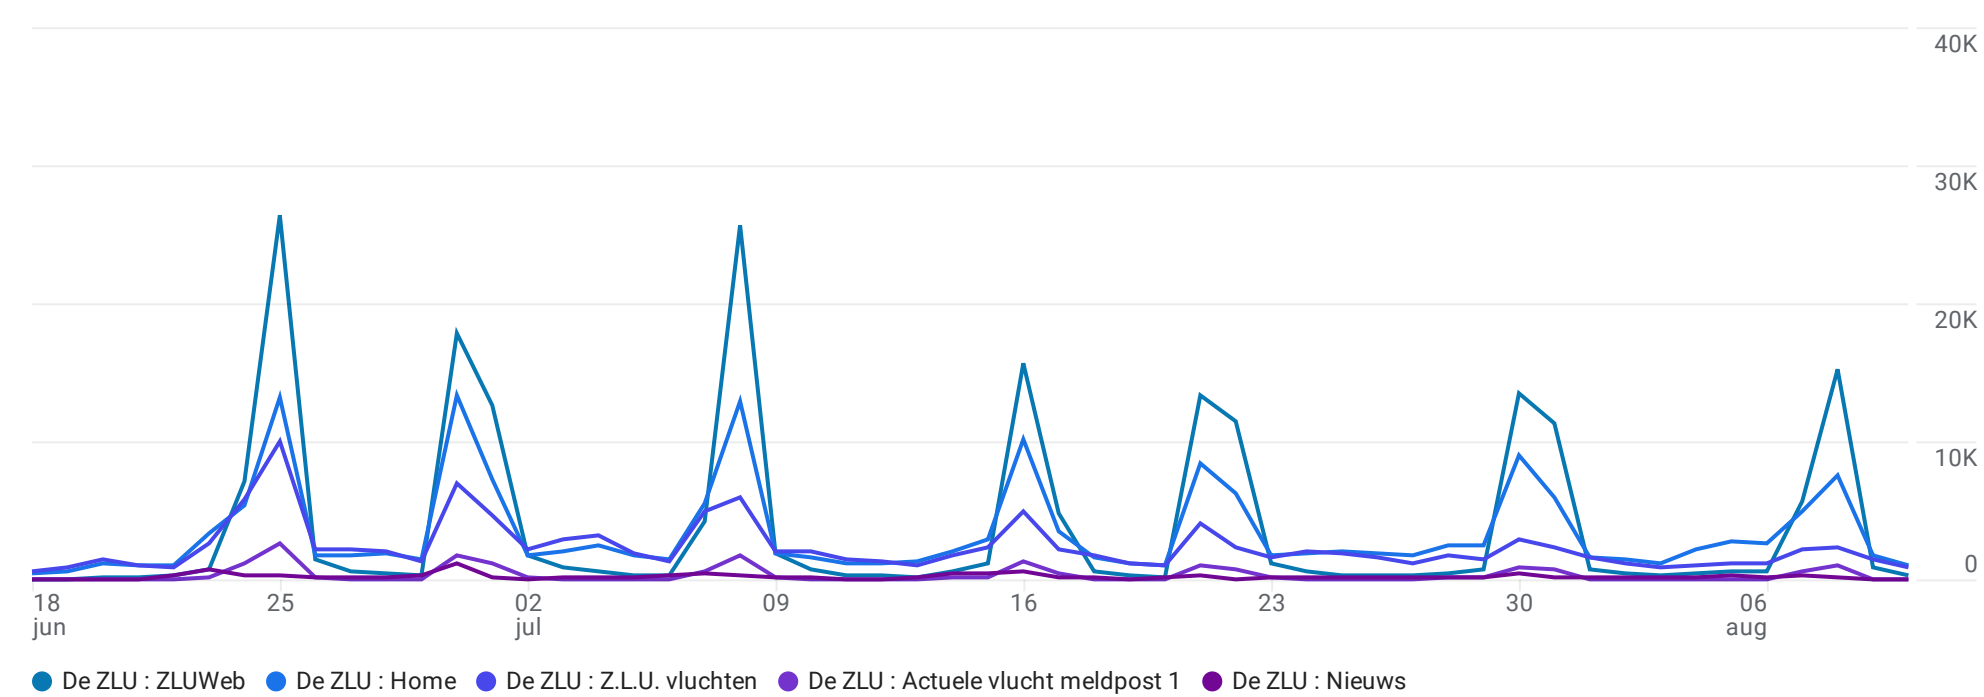

Pagina's en schermen: Paginatitel en schermklasse

Filter toevoegen

Weergaven per Paginatitel en schermklasse in de loop der tijd

Weergaven per Paginatitel en schermklasse

Zoeken... Rijnen per pagina: 50 Ga naar: 1 < 1-50 van 3467 >