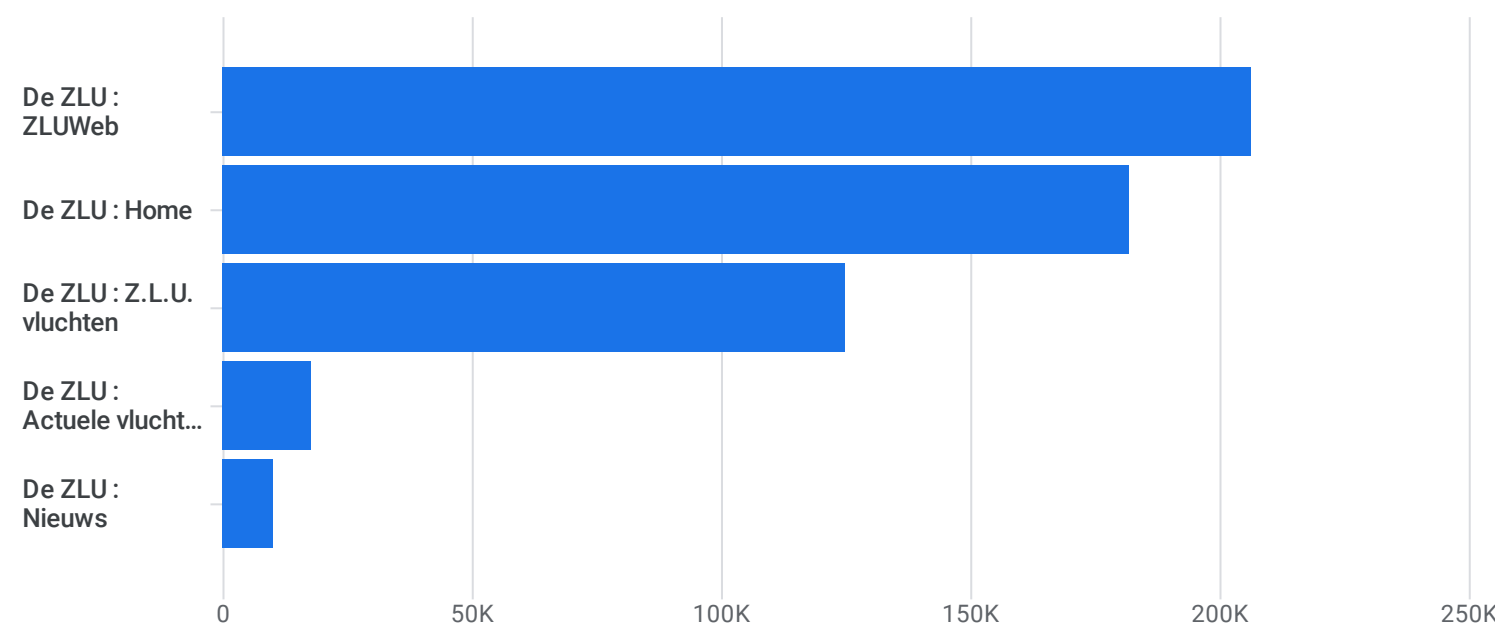

Pagina's en schermen: Paginatitel en schermklasse

Filter toevoegen

Weergaven per Paginatitel en schermklasse in de loop der tijd

Weergaven per Paginatitel en schermklasse

Zoeken... Rijnen per pagina: 50 Ga naar: 1 < 1-50 van 3467 >